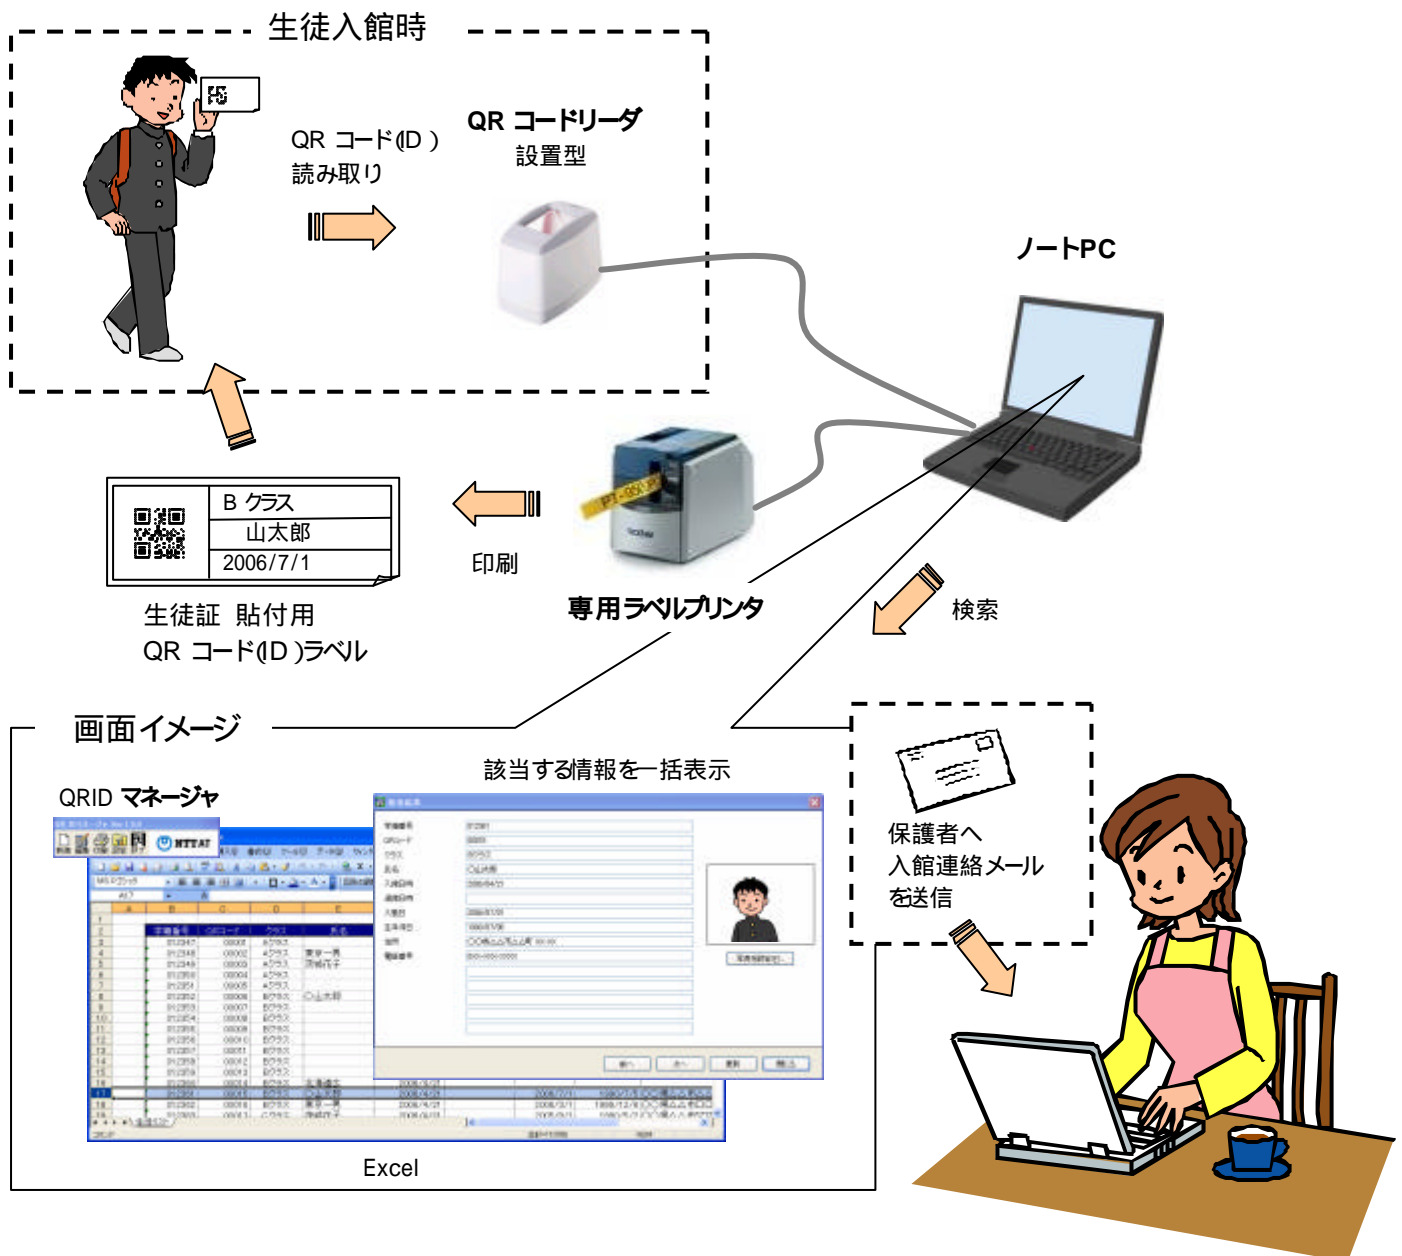

QRIDマネージャ Ver.1.5

QRコードと表計算ソフト(Excel)で、手軽に入退管理！
入退出をメールでお知らせ！塾生徒の防犯対策に活用できます。

特徴

簡単操作

読み取り日時の記録

連絡メール送信

DB 構築不要

Excel ベースのアプリケーションのため特別な操作は不要

Excel シート上に QR コードの読み取り日時を記録

QR コードの読み取りと同時に指定アドレスへメールを送信

作成済みの管理簿 (Excel ファイル) をそのまま使用可能

システム活用例

適用例

- ・ 塾生徒の入退館管理
生徒入退毎に保護者へ連絡メールを送信！
- ・ 展示会の入場者管理
VIP 来場時にアテンダントの携帯電話へ連絡メールを送信！
- ・ 物品入出庫管理
物品入出庫の日時を記録！
- ・ 固定資産の現況調査
物品画像と照らし合わせた現況調査！
- ・ LAN ケーブル等のネットワーク設備管理
設備調査日時を記録！