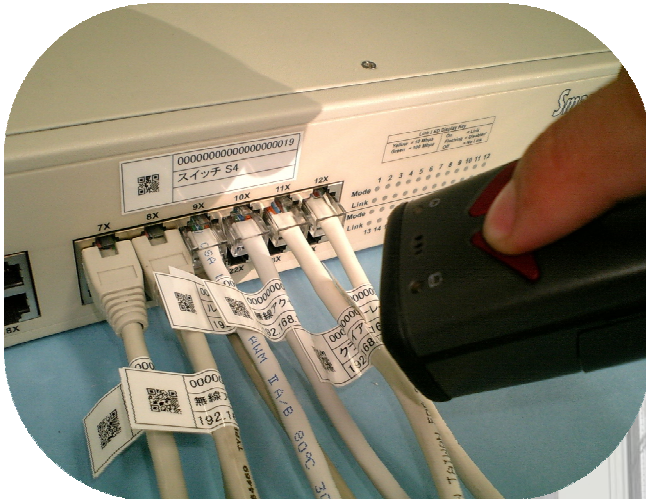

本格DB搭載のQRコードLAN配線盤管理ツール

# LAN ラックビュー OSS

～接続先情報を簡単検索、配線作業を簡略化～

- ◎二次元QR-IDで企業のLANを効率管理
- ◎データベース搭載で100万アイテムでもOK.
- ◎低コストです。
- ◎導入が簡単です。
- ◎連続読込、フィルタリング、ユーザ認証など  
使いやすい高機能を実現しました。
- ◎ネットワーク不要のスタンドアローンから  
C/S構成まで幅広く対応可能です。