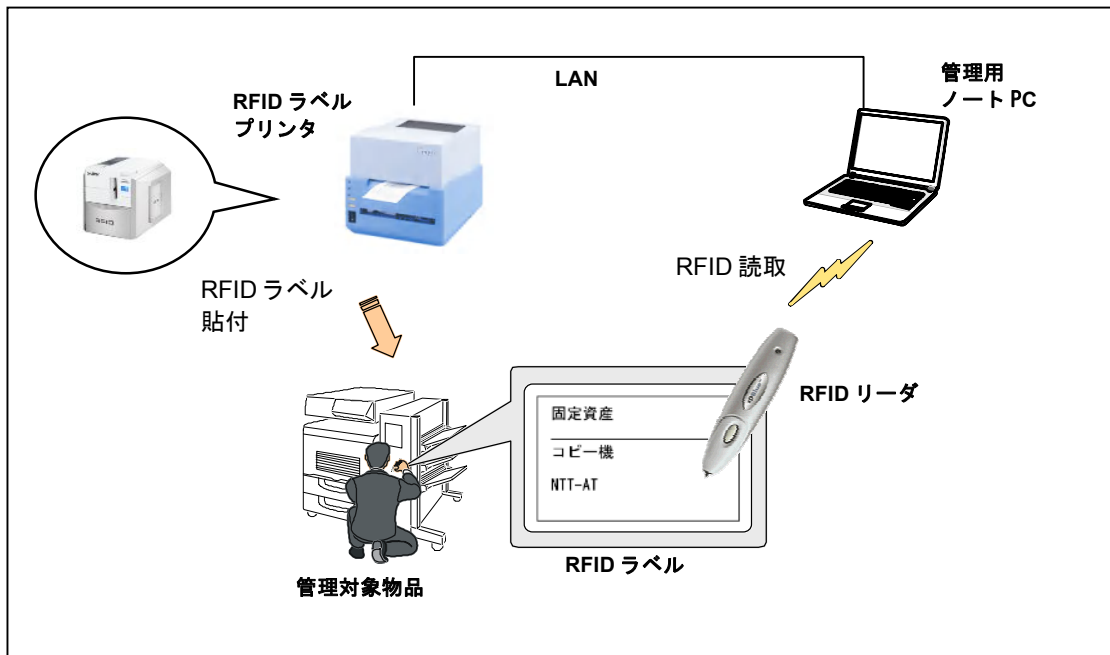

キュービジュアル

QpIDeal RFID

RFIDに対応した、高セキュリティで低コストなID管理ツール
アプリケーションソフト、ノートPC、リーダ、プリンタ、ラベルがセットで99.8万円～

◆ 特徴

- マルチデータベース …… 1台の PC で、物品管理、入退管理等、複数のシステム運用が可能。
- セーフティ&セキュリティ …… ユーザ認証や、データベース自動バックアップ機能を搭載。
複製困難な RFID で、管理情報の改ざんを防止。
- コンパクトなハードウェア …… 軽量・小型・Bluetooth リーダと、省スペースラベルプリンタで構成。

◆ システムイメージ図

◆ 適用例

- ・ オフィスや倉庫などの備品・固定資産管理
- ・ 簡単な在庫管理、入出庫管理
- ・ 書類や写真等の管理
- ・ 入退室管理
- ・ 貸出管理

備品・固定資産管理

◆ アプリケーション機能

機能	RFID 読み取りによる現品確認
	RFID 読み取りからの情報の検索/詳細表示
	管理項目の追加・削除・並び替え
	CSV 形式でデータエクスポートが可能
	CSV 形式で外部データインポートが可能
	RFID ラベル印刷
	ユーザ管理
	クライアント・サーバ構成へ拡張可能
	自動バックアップ (標準 5 世代)
	一台の PC で複数の DB を持つマルチデータベース

◆ ハードウェア仕様

RFID リーダ

RFID	通信方式	ISO15693-2,-3
	通信距離	0~3cm ^{※1}
I/F	Bluetooth 1.1 Class2 (通信距離 約 15m)	
電源	NiMH	
外形寸法	112×25×16mm	
本体重量	50g	
使用環境	動作温度	0~40℃

※1 RFID リーダおよびラベルの周囲に金属等がある場合、読み取りに影響が出る場合があります。

RFID ラベルプリンタ

印字方式	熱転写方式
ヘッド密度	305dpi
印字速度	最大 100mm/秒
対応 RFID	ISO15693
I/F	LAN
外形寸法	198(W)×230(D)×181(H)mm
本体重量	約 3.0kg (AC アダプタ除く)
電源	AC100V

RFID ラベル

RFID	通信方式	ISO15693
外形寸法	46(W)×30(D)mm	

◆ 価格

標準構成パッケージ

998,000 円 (税込: 1,047,900 円)